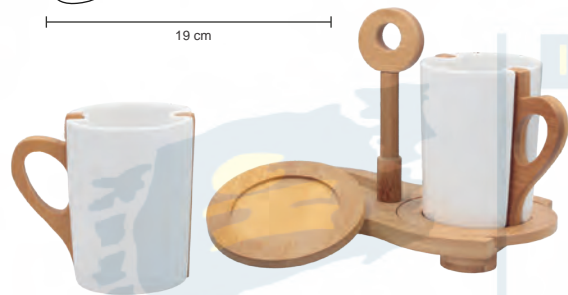

KANKAN

NUEVO

HO 043

Jarra con doble pared de acero inoxidable, asa, boquilla y tapa enroscable de plástico. Cuenta con botón a presión para servir tus bebidas. Cap. 820 ml.

MT Acero Inox. / Plástico
M 12 x 16,5 cm
E 40 Pzas
MI 8 x 5 cm
TI Serigrafía / Láser

TULA

HO 034

Juego de dos tazas de cerámica con asa, incluye base y dos porta tazas. Capacidad de 260 ml.

MT Cerámica / Madera
M 19 x 10 cm
E 24 Pzas
MI 4 x 4 cm
TI Serigrafía / Tampografía