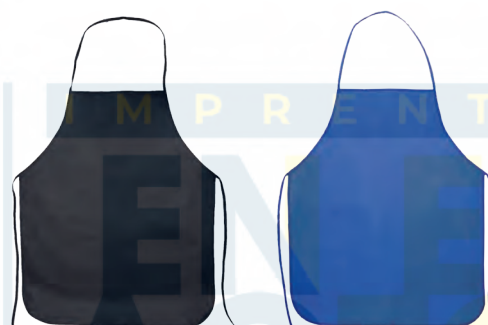

ARIZPE

HO 023

Mandil de Non Woven.

- MT Non Woven
- M 57 x 68 cm
- E 500 Pzas
- MI 26 x 20 cm
- TI Serigrafía