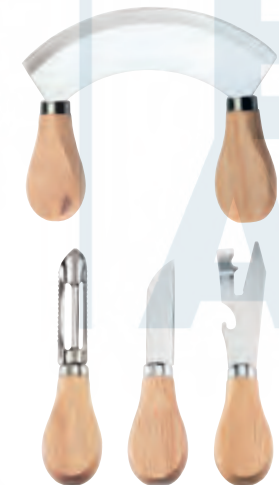

®

PWT 130
SET REINHART
MATERIAL: Plástico / Bambú
MEDIDA: 40 x 9 cm
ÁREA DE IMPRESIÓN: 3.5 x 6 cm Tabla / 28 x 4 cm Bandeja
TÉCNICA DE IMPRESIÓN: Láser en Tabla / Serigrafía en Bandeja
COLORES: Gris

Bandeja para pan. Incluye tabla y cuchillo.

®

®

PWT 050
SET VALENCIA
MATERIAL: Madera / Metal
MEDIDA: 29 x 16 cm
ÁREA DE IMPRESIÓN: 25 x 11 cm Estuche / 15 x 2.5 cm Mango
TÉCNICA DE IMPRESIÓN: Láser en Mango / Serigrafía en Estuche
COLORES: Beige

HOGAR / ACCESORIOS DE COCINA

Incluye 5 accesorios de cocina y estuche.