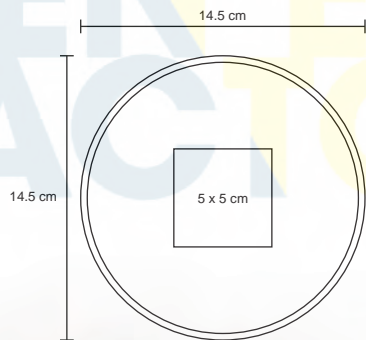

## SYRAH

NUEVO

HO 040

Set de vino con estuche de corcho que incluye: sacacorcho, boquilla, corcho metálico y corta gotas.

- MT Corcho
- M 14.5 cm Diámetro
- E 30 Pzas
- MI 5 x 5 cm
- TI Serigrafía / Tampografía / Láser