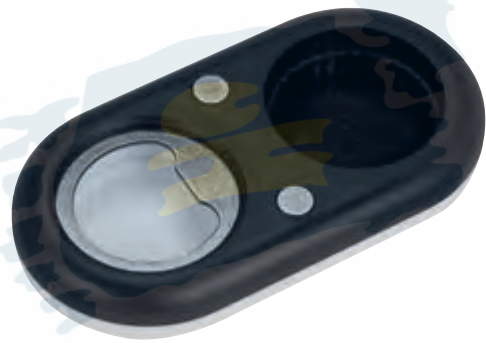

## DESTAPADOR KAIA

MATERIAL: Plástico  
MEDIDA: 2.5 x 14 cm  
ÁREA DE IMPRESIÓN: 1 x 6 cm  
TÉCNICA DE IMPRESIÓN: Serigrafía  
COLORES: Blanco

HOGAR / BAR

I M P R E N T A

EN EL  
ACTO

I M P R E N T A

**KTC 095**  
DESTAPADOR AKIL