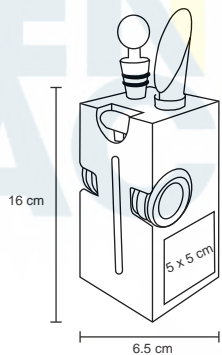

## PÉKIN

HO 010

Set de vino con dos corta gotas, boquilla, termómetro, corcho metálico y sacacorcho.

MT Acero Inox / Madera  
 M 6,5 x 16 cm  
 E 24 Pzas  
 MI 5 x 5 cm  
 TI Tampografía / Láser