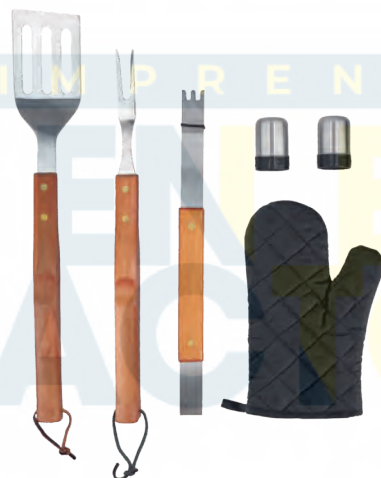

## EDAM

HO 017

Set para quesos con tabla ovalada de madera. Incluye 3 utensilios: Cuchillo, espátula y tenedor de acero inoxidable.

MT Madera M 32.5 x 20.5 cm E 36 Pzas MI 7 x 7 cm TI Láser / Tampografía / Serigrafía

## EIFEL

HO 011

Set de BBQ con estuche. Incluye sacacorchos, volteador, tenedor y brocha.

MT Acero Inoxidable M 16.5 x 27 cm E 20 Pzas MI 8.5 x 2 cm TI Tampografía / Láser

## BONET

HO 012

Set de BBQ en estuche de poliéster. Incluye 8 utensilios: pinzas, tenedor asador, 4 espadas para brochetas, brocha y volteador.

MIT Poliéster / Acero Inox. M 38 x 115 cm E 24 Pzas MI 30 x 8 cm TI Serigrafía / Tampografía / Láser