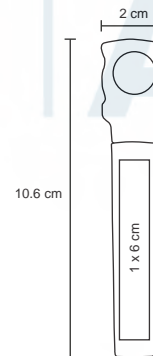

VIND

HO 08

Sacacorchos armable de un paso.

- MT Plástico
- MI 2 x 10,6 cm
- E 600 Pzas
- MI 1 x 6 cm
- TI Serigrafía / Tampografía

TRADOX

O 221

Herramienta multifuncional de acero inoxidable con navaja, destapador y sacacorchos.

- MT Metal
- MI 10,1 x 2,5 cm
- E 400 Pzas
- MI 3 x 0,5 cm
- TI Láser / Tampografía