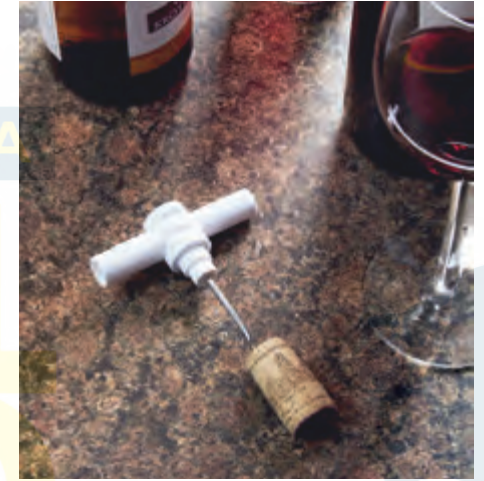

90100

SACACORCHOS EYLAU

MATERIAL: Plástico
MEDIDA: 2 x 11 cm
ÁREA DE IMPRESIÓN: 1 x 5 cm
TÉCNICA DE IMPRESIÓN: Serigrafía / Tampografía
COLORES: Blanco