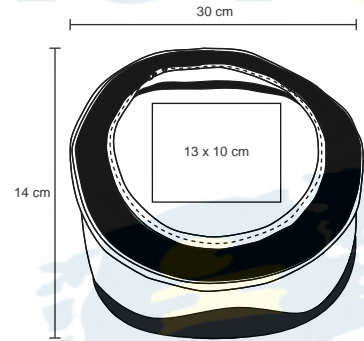

# PEPPER

HO 046

Molinillo de acero inoxidable para sal y pimienta con mango y divisor de vidrio, tapa giratoria metálica y aspa de plástico.

**NUEVO**

- MT Vidrio / Metal
- M 5.2 x 22 cm
- E 50 Pzas
- MI 4 x 2.5 cm
- TI Tampografía / Láser