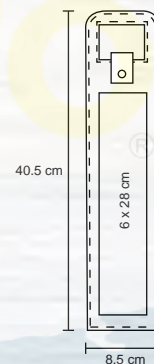

## PÉRIGNON

HO 036

Estuche para vinos, de corcho, con asas de 7 x 10 cm y ventana de plástico. Con fuelle de 10 cm.

- MT Corcho / Plástico
- M 11 x 43 cm
- E 100 Pzas
- MI 5 x 5 cm
- TI Tampografía

NUEVO

## YAIN

HO 016

Porta botella de curpiel con asa y broche.

- MT Curpiel
- M 8.5 x 40.5 cm
- E 100 Pzas
- MI 6 x 28 cm
- TI Láser / Serigrafía / Tampografía  
Grabado en bajo relieve