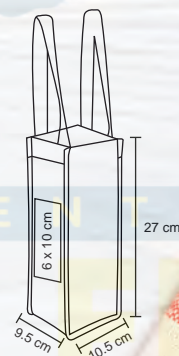

MALBEC

BL 063

Bolsa para Vino, de Yute con asas de algodón.

- MT Yute / Algodón
- M 10.5 x 27 cm
- E 450 Pzas
- MI 6 x 10 cm
- TI Serigrafía / Bordado