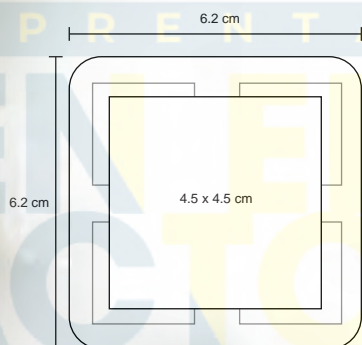

## ARTIC

HO 038

Estuche de plástico con 4 hielos de acero inoxidable.

NUEVO

- MT Acero Inox / Plástico
- M 6.2 x 6.2 cm
- E 150 Pzas
- MI 4.5 x 4.5 cm
- TI Tampografía / Serigrafía / Láser