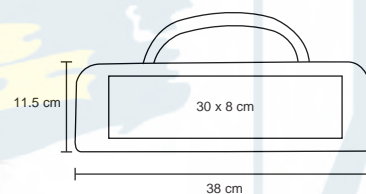

## EIFEL

HO 011

Set de BBQ con estuche. Incluye sacacorchos, volteador, tenedor y brocha.

MT Acero Inoxidable M 16.5 x 27 cm E 20 Pzas MI 8.5 x 2 cm TI Tampografía / Láser