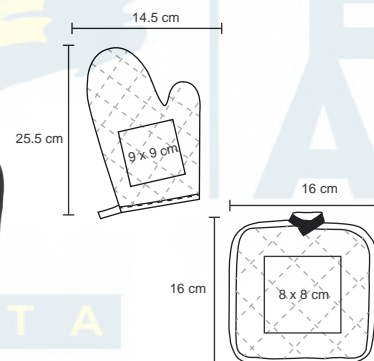

## GIN

HO 033

Popote de acero inoxidable, reutilizable. Incluye cepillo limpiador.

MT Acero Inox

M 0.5 x 27 cm

E 600 Pzas

MI 0.4 x 6 cm

TI Láser / Tampografía