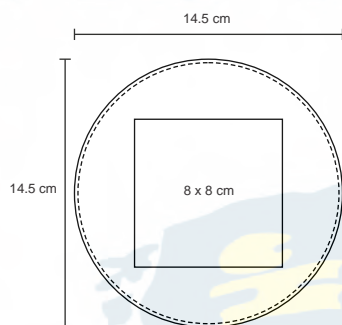

## SYRAH

NUEVO

HO 040

Set de vino con estuche de corcho que incluye: sacacorcho, boquilla, corcho metálico y corta gotas.

- MT Corcho
- M 14.5 cm Diámetro
- E 30 Pzas
- MI 5 x 5 cm
- TI Serigrafía / Tampografía / Láser