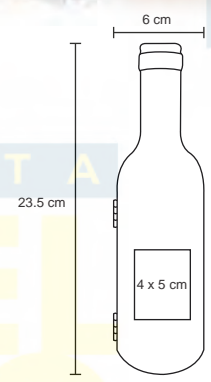

PHARREL

O 020

Set de vino con sacacorcho, boquilla, corcho metálico, corta gotas y termómetro.

NUEVOS COLORES

- MT Madera / Metal
- M 18 x 18,5 cm
- E 30 Pzas
- MI 7 x 7 cm
- TI Serigrafía / Tampografía / Láser

BORGOÑA

O 026

Set de vino con acabado rubber. Incluye sacacorchos de acero inoxidable, boquilla y corta gotas.

- MT Plástico / Metal / Rubber
- M 6 x 23,5 cm
- E 60 Pzas
- MI 4 x 5 cm
- TI Serigrafía / Tampografía