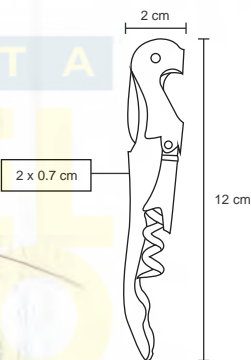

VINUM

O 222

Sacacorchos de dos pasos, de acero inoxidable, con navaja y destapador.

MT Acero Inox. M 2 x 12 cm E 500 Pzas MI 2 x 0,7 cm TI Láser / Tampografía