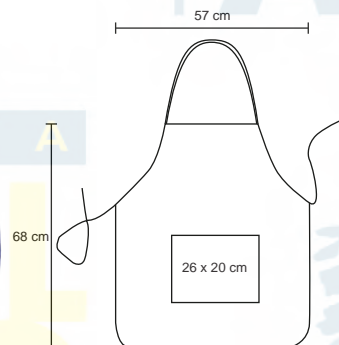

ARIZPE

HO 023

Mandil de Non Woven.

- MT Non Woven
- M 57 x 68 cm
- E 500 Pzas
- MI 26 x 20 cm
- TI Serigrafía