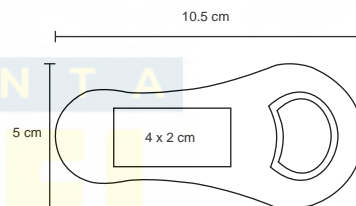

KELA

HO 031

Destapador con imán.

MT Plástico / Metal M 10.5 x 5 cm E 2000 Pzas

MI 4 x 2 cm TI Serigrafía / Tampografía