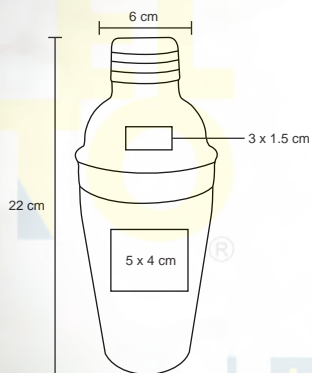

## CHANDON

NUEVO

HO 035

Hielera de acero inoxidable en forma de cubeta con asas y destapador. Cap. 5 Litros.

- MT Acero Inoxidable
- M 22.5 x 18 cm
- E 60 Pzas
- MI 6 x 6 cm
- TI Tampografía / Serigrafía / Láser