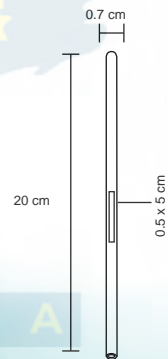

## VICTUS

HO 024

Portavianda con dos recipientes de acero inoxidable, asa sujetadora y válvula de silicón.

- MT Acero Inoxidable
- M 13 x 14 cm
- E 12 Pzas
- MI 4 x 4 cm
- TI Serigrafía / Tampografía