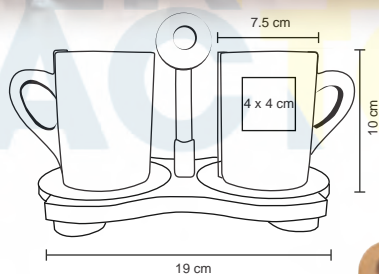

KANKAN

NUEVO

HO 043

Jarra con doble pared de acero inoxidable, asa, boquilla y tapa enroscable de plástico. Cuenta con botón a presión para servir tus bebidas. Cap. 820 ml.

MT Acero Inox. / Plástico
M 12 x 16,5 cm
E 40 Pzas
MI 8 x 5 cm
TI Serigrafía / Láser

TULA

HO 034

Juego de dos tazas de cerámica con asa, incluye base y dos porta tazas. Capacidad de 260 ml.

MT Cerámica / Madera
M 19 x 10 cm
E 24 Pzas
MI 4 x 4 cm
TI Serigrafía / Tampografía