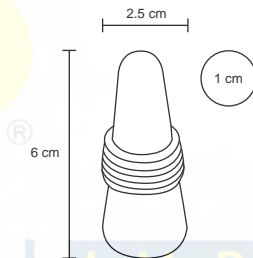

VIÑA

NUEVO

HO 039

Tapón de silicón para botellas, con detalle de metal en la parte superior.

MT Silicón / Metal M 2,5 x 6 cm E 1,000 Pzas MI 1 cm Diámetro TI Láser / Tampografía