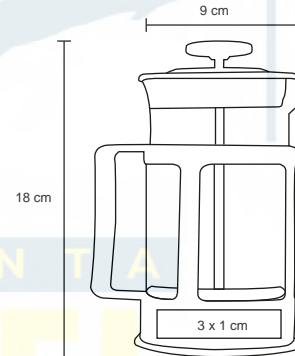

## TULA

HO 034

Juego de dos tazas de cerámica con asa, incluye base y dos porta tazas. Capacidad de 260 ml.

MT Cerámica / Madera 
 M 19 x 10 cm 
 E 24 Pzas 
 MI 4 x 4 cm 
 TI Serigrafía / Tampografía

®