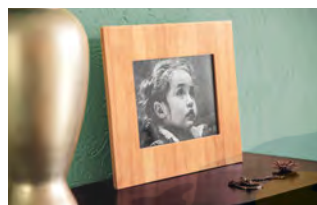

## A2510 • Kodac

Portarretrato de bambú de 21 x 26 cm con ventana de vidrio. Incluye soporte para colocar el marco en posición horizontal y vertical. Para fotografías de 7" x 5". Presentación: caja en color café.