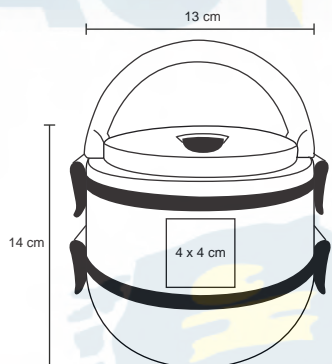

GODÍN

NUEVO

HO 041

Set de cubiertos con estuche de wheat straw (fibra de trigo) que incluye: cuchara, tenedor, cuchillo, 2 popotes y cepillo, todos de acero inoxidable.

- MT Wheat Straw / Metal
- M 25 x 6.2 cm
- E 300 Pzas
- MI 21 x 3.5 cm
- TI Serigrafía / Tampografía

VICTUS

HO 024

Portavianda con dos recipientes de acero inoxidable, asa sujetadora y válvula de silicón.

- MT Acero Inoxidable
- M 13 x 14 cm
- E 12 Pzas
- MI 4 x 4 cm
- TI Serigrafía / Tampografía