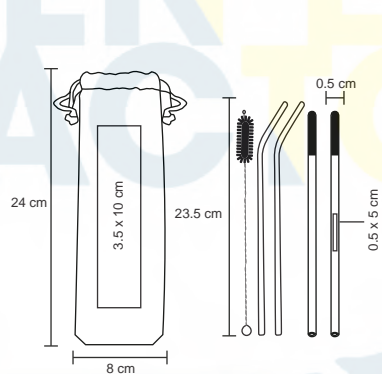

## VICTUS

HO 024

Portavianda con dos recipientes de acero inoxidable, asa sujetadora y válvula de silicón.

- MT Acero Inoxidable
- M 13 x 14 cm
- E 12 Pzas
- MI 4 x 4 cm
- TI Serigrafía / Tampografía

## KELA

HO 031

Destapador con imán.

MT Plástico / Metal M 10.5 x 5 cm E 2000 Pzas

MI 4 x 2 cm TI Serigrafía / Tampografía