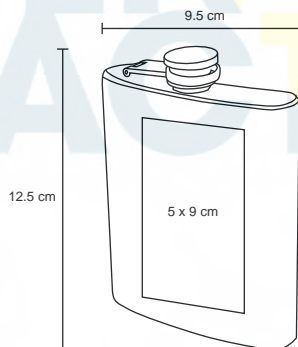

FETIN

T 85

NUEVOS
COLORES

Licorera de bolsillo, de acero inoxidable con tapa enroscable. Cap. 7 oz.

MT Acero Inox.
M 9.5 x 12.5 cm
E 100 Pzas
MI 5 x 9 cm
TI Láser / Tampografía

MARCUS

T 22

Licorera de bolsillo, de acero inoxidable con tapa enroscable. Cap. 7 oz.

MT Acero Inox.
M 9.5 x 12.5 cm
E 100 Pzas
MI 5 x 9 cm
TI Láser / Tampografía