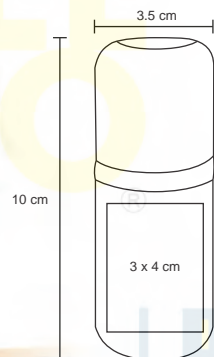

AURA

NUEVO

CP 035

Humidificador portátil de plástico traslúcido y botón de encendido, con luz interna. (no incluye aromatizante).

MT Plástico
M 3,5 x 10 cm
E 200 Pzas
MI 3 x 4 cm
TI Tampografía / Serigrafía

AROMA

NUEVO

CP 034

Difusor de aromas con envase de vidrio, tapón antiderrames de plástico y tapa. Con 6 varitas de madera.

MT Vidrio / Madera
M 3,3 x 9 cm
E 100 Pzas
MI 3 x 2 cm
TI Serigrafía / Láser / Tampografía