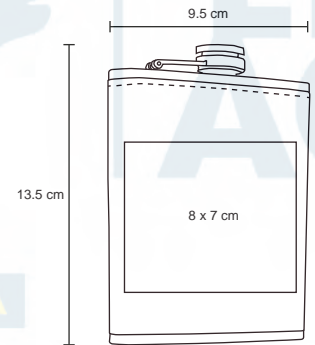

## ARTIC

HO 038

Estuche de plástico con 4 hielos de acero inoxidable.

NUEVO

- MT Acero Inox / Plástico
- M 6.2 x 6.2 cm
- E 150 Pzas
- MI 4.5 x 4.5 cm
- TI Tampografía / Serigrafía / Láser