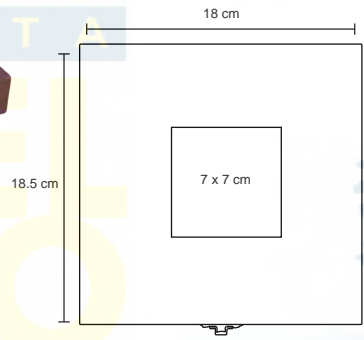

PHARREL

O 020

Set de vino con sacacorcho, boquilla, corcho metálico, corta gotas y termómetro.

NUEVOS COLORES