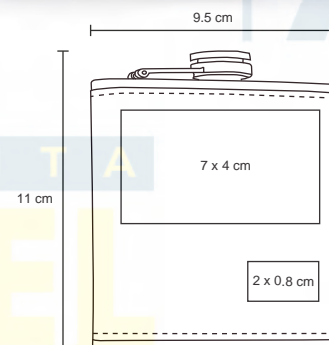

LYON

T 42

Set de licorera que incluye 2 vasos metálicos, embudo y caja de regalo. Cap 8 Oz.

- MT Acero Inox. / Curpiel
- M 9,5 x 13,5 cm
- E 30 Pzas
- MI 8 x 7 cm
- TI Serigrafía / Láser / Tampografía