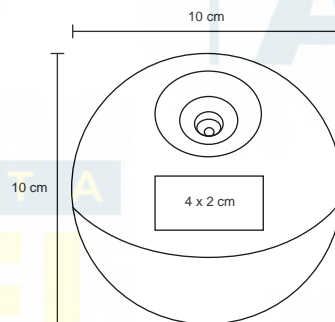

UMECTUS

NUEVO

CP 036

Humidificador de plástico con encendido touch y apariencia de madera, con silicón en la parte inferior para sostenerse a cualquier superficie plana.

MT Plástico

M 10 cm Diámetro

E 60 Pzas

MI 4 x 2 cm

TI Tampografía