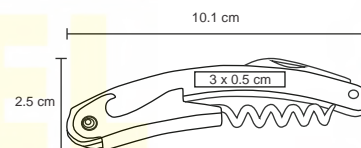

## SYRAH

NUEVO

HO 040

Set de vino con estuche de corcho que incluye: sacacorcho, boquilla, corcho metálico y corta gotas.

- MT Corcho
- M 14.5 cm Diámetro
- E 30 Pzas
- MI 5 x 5 cm
- TI Serigrafía / Tampografía / Láser