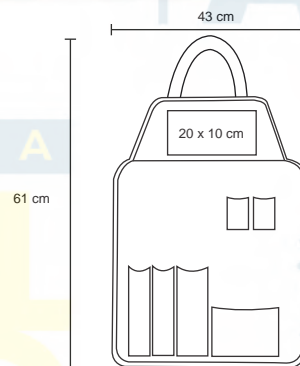

LANDA

HO 013

Set de BBQ en estuche que también es mandil. Incluye 7 piezas: mandil, volteador, tenedor asador, pinzas, salero, pimentero y guante.

MIT Poliéster / Acero Inox. M 43 x 61 cm E 18 Pzas MI 20 x 10 cm TI Tampografía / Serigrafía Láser / Bordado