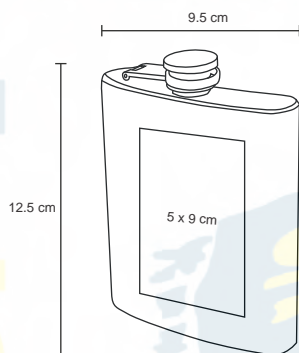

Licorera de bolsillo, de acero inoxidable con tapa enroscable. Cap. 7 oz.

MT Acero Inox. 
 M 9.5 x 12.5 cm 
 E 100 Pzas 
 MI 5 x 9 cm 
 TI Láser / Tampografía

**MARCUS**

T 22

Licorera de bolsillo, de acero inoxidable con tapa enroscable. Cap. 7 oz.