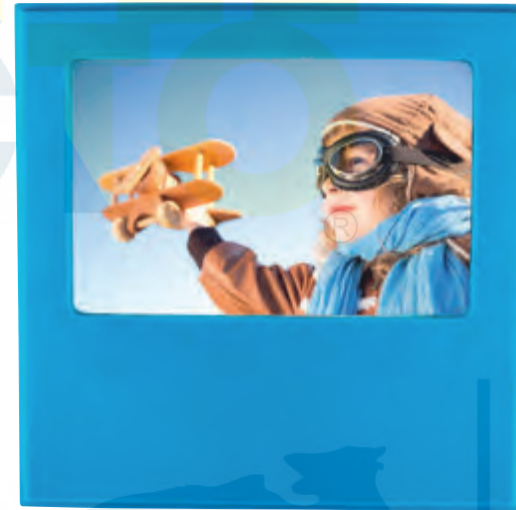

PRT 008
PORTARRETRATO GIRABLE TUAREG

MATERIAL: Aluminio
MEDIDA: 21 x 15 cm
ÁREA DE IMPRESIÓN: 10 x 3 cm
TÉCNICA DE IMPRESIÓN: Láser / Pantógrafo / Serigrafía
COLORES: Plata

PRT 003
PORTARRETRATO CINDREL

MATERIAL: Plástico
MEDIDA: 17,5 x 17,5 cm
ÁREA DE IMPRESIÓN: 13 x 5 cm
TÉCNICA DE IMPRESIÓN: Serigrafía
COLORES: A/B/O/R/V

Posición horizontal para 2 fotos, frente y vuelta. Tamaño de la foto 15 x 10 cm.

2 Posiciones: horizontal y vertical. Tamaño de la foto 13,5 x 8,5 cm.

HOGAR / PORTARRETRATOS