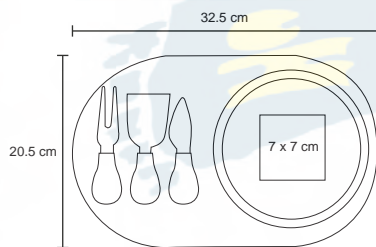

MT Madera M 32.5 x 20.5 cm E 36 Pzas MI 7 x 7 cm TI Láser / Tampografía / Serigrafía