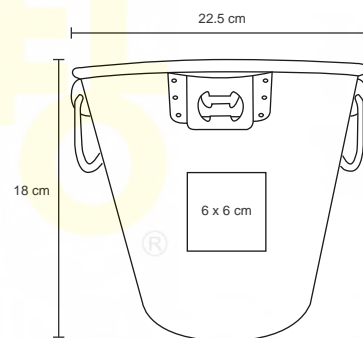

## CHANDON

NUEVO

HO 035

Hielera de acero inoxidable en forma de cubeta con asas y destapador. Cap. 5 Litros.

- MT Acero Inoxidable
- M 22.5 x 18 cm
- E 60 Pzas
- MI 6 x 6 cm
- TI Tampografía / Serigrafía / Láser