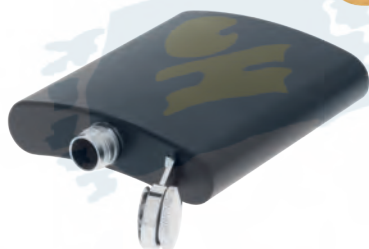

FETIN

T 85

NUEVOS
COLORES

Licorera de bolsillo, de acero inoxidable con tapa enroscable. Cap. 7 oz.

MT Acero Inox.
M 9.5 x 12.5 cm
E 100 Pzas
MI 5 x 9 cm
TI Láser / Tampografía

MARCUS

T 22

Licorera de bolsillo, de acero inoxidable con tapa enroscable. Cap. 7 oz.

MT Acero Inox.
M 9.5 x 12.5 cm
E 100 Pzas
MI 5 x 9 cm
TI Láser / Tampografía