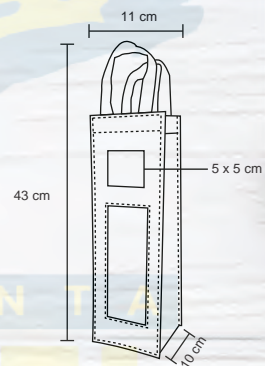

## PÉRIGNON

HO 036

Estuche para vinos, de corcho, con asas de 7 x 10 cm y ventana de plástico. Con fuelle de 10 cm.

- MT Corcho / Plástico
- M 11 x 43 cm
- E 100 Pzas
- MI 5 x 5 cm
- TI Tampografía

NUEVO