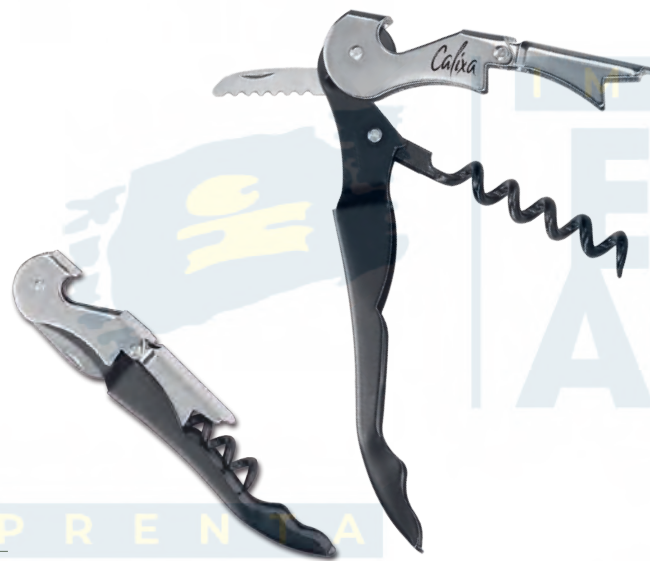

VINUM

O 222

Sacacorchos de dos pasos, de acero inoxidable, con navaja y destapador.

MT Acero Inox. M 2 x 12 cm E 500 Pzas MI 2 x 0,7 cm TI Láser / Tampografía