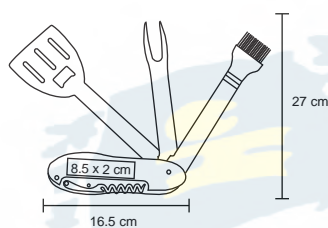

## EDAM

HO 017

Set para quesos con tabla ovalada de madera. Incluye 3 utensilios: Cuchillo, espátula y tenedor de acero inoxidable.

MT Madera M 32.5 x 20.5 cm E 36 Pzas MI 7 x 7 cm TI Láser / Tampografía / Serigrafía

## EIFEL

HO 011

Set de BBQ con estuche. Incluye sacacorchos, volteador, tenedor y brocha.

MT Acero Inoxidable M 16.5 x 27 cm E 20 Pzas MI 8.5 x 2 cm TI Tampografía / Láser