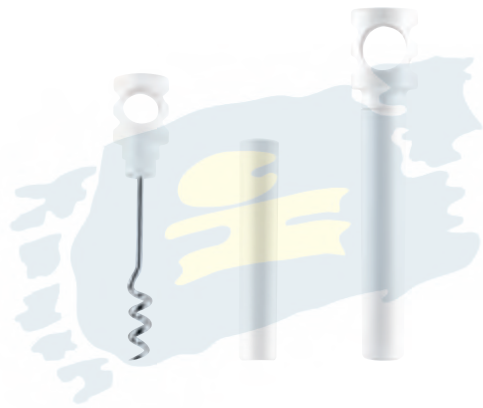

90100

SACACORCHOS EYLAU

MATERIAL: Plástico
MEDIDA: 2 x 11 cm
ÁREA DE IMPRESIÓN: 1 x 5 cm
TÉCNICA DE IMPRESIÓN: Serigrafía / Tampografía
COLORES: Blanco