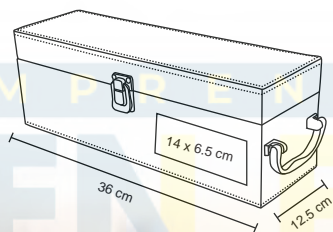

## PÉKIN

HO 010

Set de vino con dos corta gotas, boquilla, termómetro, corcho metálico y sacacorcho.

MT Acero Inox / Madera  
 M 6,5 x 16 cm  
 E 24 Pzas  
 MI 5 x 5 cm  
 TI Tampografía / Láser