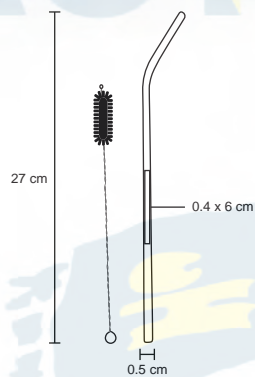

## GIN

HO 033

Popote de acero inoxidable, reutilizable. Incluye cepillo limpiador.

MT Acero Inox

M 0.5 x 27 cm

E 600 Pzas

MI 0.4 x 6 cm

TI Láser / Tampografía