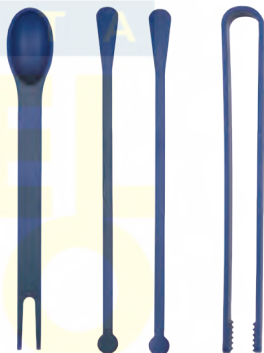

17

NMB1965 • Zefir

Herramienta multifuncional con navaja dentada plegable, destapador de acero inoxidable y sacacorchos.

MT Acero inoxidable / Aluminio MD 12.2 x 3 x 1.3 cm
EM 100 Pzas. IMPRESIÓN GL TM SE

02

A2293 • Pinot

Juego de 4 portavasos redondos de curpiel con detalle de costura en hilo blanco. Incluye base del mismo material. Presentación: caja en color blanco.

MT Curpiel MD 11 x 11 x 2.5 cm EM 100 Jgos.
IMPRESIÓN SE GS GL FC

12

01

18

A2140 • Oporto

Accesorios para bar en plástico. Incluye: pinzas de hielo, agitadores y cuchara medidora. Envase graduado.

MT Plástico MD Ø 2.9 x 17 cm
EM 200 Jgos. IMPRESIÓN TM SE

19

A2285 • Beam

Nuevo tamaño. Envase de vidrio con tapa hermética. Perfecto para conservar alimentos o dulces. En uso médico, ideal para torundas de algodón. CAP. 700 ml. Presentación: caja en color blanco.

MT Vidrio MD Ø 9.8 x 17.5 cm
EM 24 Pzas. IMPRESIÓN VT SE SB TM