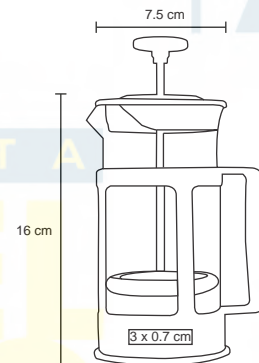

VALERY

HO 014

Cafetera de vidrio, tipo francés con base de plástico y filtro de acero inoxidable. Cap. 350 ml.

- MT Plástico / Vidrio
- M 7.5 x 16 cm
- E 60 Pzas
- MI 3 x 0.7 cm
- TI Tampografía