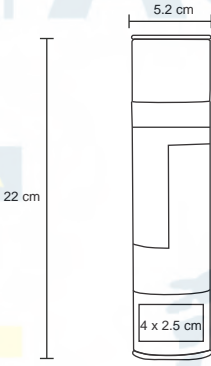

PEPPER

HO 046

Molinillo de acero inoxidable para sal y pimienta con mango y divisor de vidrio, tapa giratoria metálica y aspa de plástico.

NUEVO